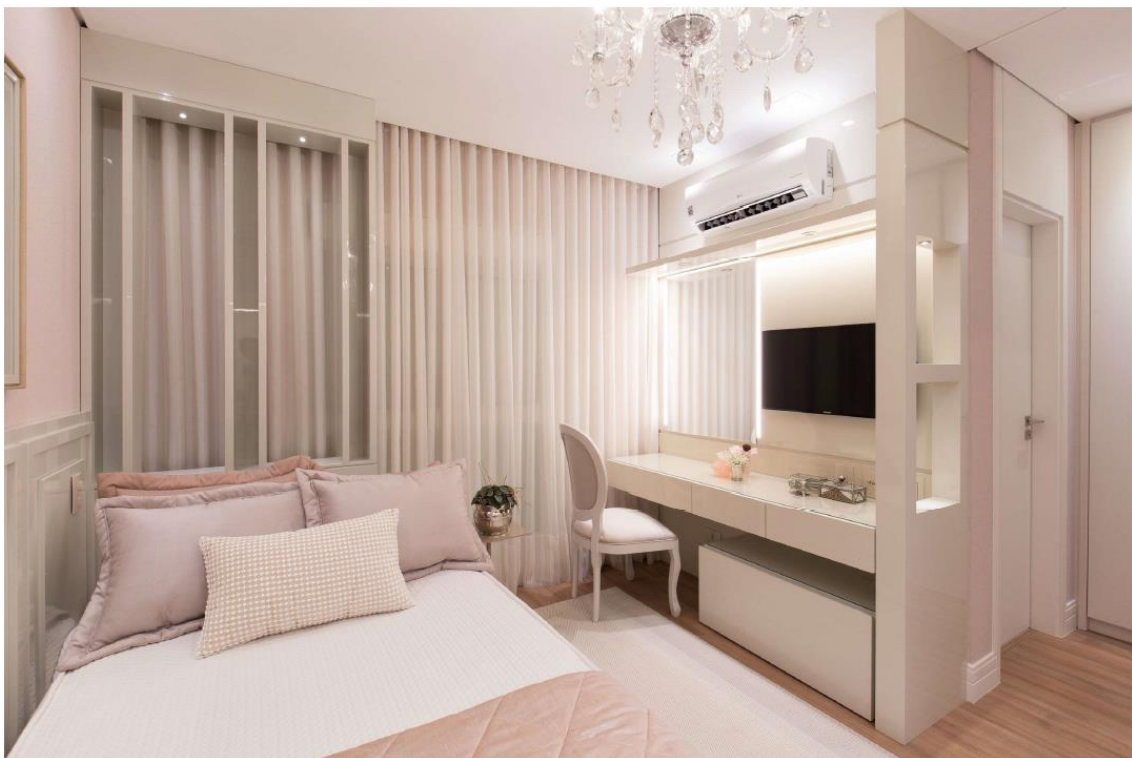

PROJETO RESIDENCIAL 021

PRIMEIRO TROFÉU
METROPOLITANO
DE ARQUITETURA E DESIGN